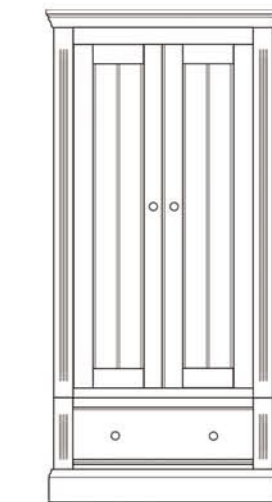

INI825
Small swing mirror
H45xW40xD20 cm

Standard finishes for Rimini range

INI824
Large wall mirror
H60xW190xD2 cm

INI823
Medium wall mirror
H60xW120xD2 cm

INI822
Small wall mirror
H60xW90xD2 cm

INI820
Single pedestal dressing table
H81xW102xD45 cm

INI850
Double pedestal dressing table
H81xW155xD45 cm

INI821
Bedroom stool
H48xW37xD37 cm

INI848
Triple ladies wardrobe
H198xW186xD59 cm

INI818
Ladies wardrobe
H198xW126xD59 cm

INI817
Narrow ladies wardrobe
H198xW96xD59 cm

INI827L
Small 1 door/drawer bedside (L/H hinged)
H64xW51xD35 cm

INI827R
Small 1 door/drawer bedside (R/H hinged)
H64xW51xD35 cm

INI801
Small 2 drawer bedside
H64xW51xD35 cm

INI803
Large 2 drawer bedside
H64xW61xD45 cm