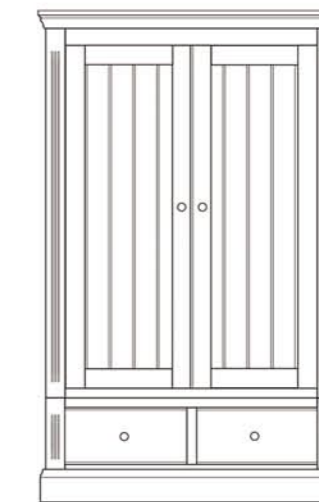

INI825
Small swing mirror
H45xW40xD20 cm

Standard finishes for Rimini range

INI824
Large wall mirror
H60xW190xD2 cm

INI823
Medium wall mirror
H60xW120xD2 cm

INI822
Small wall mirror
H60xW90xD2 cm

INI820
Single pedestal dressing table
H81xW102xD45 cm

INI850
Double pedestal dressing table
H81xW155xD45 cm

INI821
Bedroom stool
H48xW37xD37 cm

INI848
Triple ladies wardrobe
H198xW186xD59 cm

INI818
Ladies wardrobe
H198xW126xD59 cm

INI817
Narrow ladies wardrobe
H198xW96xD59 cm

INI827L
Small 1 door/drawer bedside (L/H hinged)
H64xW51xD35 cm

INI827R
Small 1 door/drawer bedside (R/H hinged)
H64xW51xD35 cm

INI801
Small 2 drawer bedside
H64xW51xD35 cm

INI803
Large 2 drawer bedside
H64xW61xD45 cm