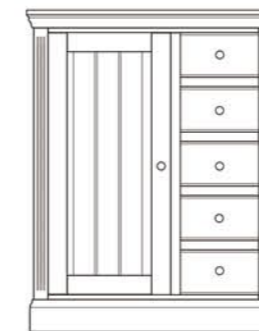

INI850
Double pedestal dressing table
H81xW155xD45 cm

INI821
Bedroom stool
H48xW37xD37 cm

INI848
Triple ladies wardrobe
H198xW186xD59 cm

INI818
Ladies wardrobe
H198xW126xD59 cm

INI817
Narrow ladies wardrobe
H198xW96xD59 cm

INI827L
Small 1 door/drawer bedside (L/H hinged)
H64xW51xD35 cm

INI827R
Small 1 door/drawer bedside (R/H hinged)
H64xW51xD35 cm

INI801
Small 2 drawer bedside
H64xW51xD35 cm

INI803
Large 2 drawer bedside
H64xW61xD45 cm

INI802
Small 3 drawer bedside
H87xW51xD35 cm

INI805
2+2 Chest of drawers
H96xW104xD45 cm

INI807
4+3 Chest of drawers
H96xW147xD45 cm

INI806
3+2 Chest of drawers
H124xW104xD45 cm

INI808
Gentlemen's chest
H132xW106xD45 cm

INI809
Single panel bed LFE
H119xW105xD212 cm

INI810
Double panel bed HFE
H119xW151xD212 cm

INI829
Single Naples bed LFE
H108xW104xD210 cm

INI830
Double Naples bed LFE
H108xW150xD210 cm

INI841
Single slat bed LFE
H119xW105xD212 cm