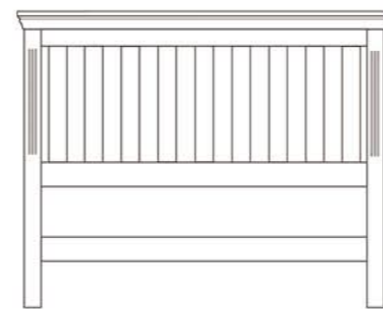

INI802
Small 3 drawer bedside
H87xW51xD35 cm

INI805
2+2 Chest of drawers
H96xW104xD45 cm

INI807
4+3 Chest of drawers
H96xW147xD45 cm

INI806
3+2 Chest of drawers
H124xW104xD45 cm

INI808
Gentlemen's chest
H132xW106xD45 cm

INI809
Single panel bed LFE
H119xW105xD212 cm

INI810
Double panel bed HFE
H119xW151xD212 cm

INI829
Single Naples bed LFE
H108xW104xD210 cm

INI830
Double Naples bed LFE
H108xW150xD210 cm

INI841
Single slat bed LFE
H119xW105xD212 cm

INI842
Double slat bed LFE
H119xW151xD212 cm

INI819
Large blanket chest
H46xW126xD45 cm

INI849
Small blanket chest
H46xW96xD45 cm

INI811
King size panel bed LFE
H119xW166xD219 cm

INI812
Single panel bed HFE
H119xW105xD215 cm