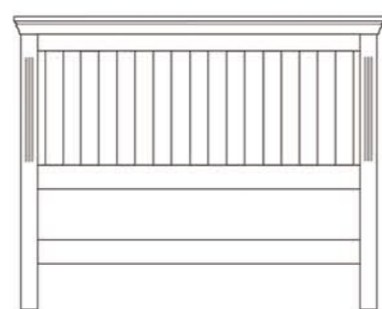

INI802
Small 3 drawer bedside
H87xW51xD35 cm

INI805
2+2 Chest of drawers
H96xW104xD45 cm

INI807
4+3 Chest of drawers
H96xW147xD45 cm

INI806
3+2 Chest of drawers
H124xW104xD45 cm

INI808
Gentlemen's chest
H132xW106xD45 cm

INI809
Single panel bed LFE
H119xW105xD212 cm

INI810
Double panel bed HFE
H119xW151xD212 cm

INI829
Single Naples bed LFE
H108xW104xD210 cm

INI830
Double Naples bed LFE
H108xW150xD210 cm

INI841
Single slat bed LFE
H119xW105xD212 cm

INI842
Double slat bed LFE
H119xW151xD212 cm

INI819
Large blanket chest
H46xW126xD45 cm

INI849
Small blanket chest
H46xW96xD45 cm

INI811
King size panel bed LFE
H119xW166xD219 cm

INI812
Single panel bed HFE
H119xW105xD215 cm