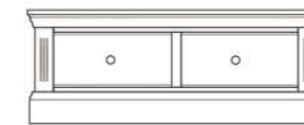

INI827L
Small 1 door/drawer bedside (L/H hinged)
H64xW51xD35 cm

INI827R
Small 1 door/drawer bedside (R/H hinged)
H64xW51xD35 cm

INI801
Small 2 drawer bedside
H64xW51xD35 cm

INI803
Large 2 drawer bedside
H64xW61xD45 cm

INI802
Small 3 drawer bedside
H87xW51xD35 cm

INI805
2+2 Chest of drawers
H96xW104xD45 cm

INI807
4+3 Chest of drawers
H96xW147xD45 cm

INI806
3+2 Chest of drawers
H124xW104xD45 cm

INI808
Gentlemen's chest
H132xW106xD45 cm

INI809
Single panel bed LFE
H119xW105xD212 cm

INI810
Double panel bed HFE
H119xW151xD212 cm

INI829
Single Naples bed LFE
H108xW104xD210 cm

INI830
Double Naples bed LFE
H108xW150xD210 cm

INI841
Single slat bed LFE
H119xW105xD212 cm

INI842
Double slat bed LFE
H119xW151xD212 cm

INI819
Large blanket chest
H46xW126xD45 cm

INI849
Small blanket chest
H46xW96xD45 cm

INI811
King size panel bed LFE
H119xW166xD219 cm

INI812
Single panel bed HFE
H119xW105xD215 cm