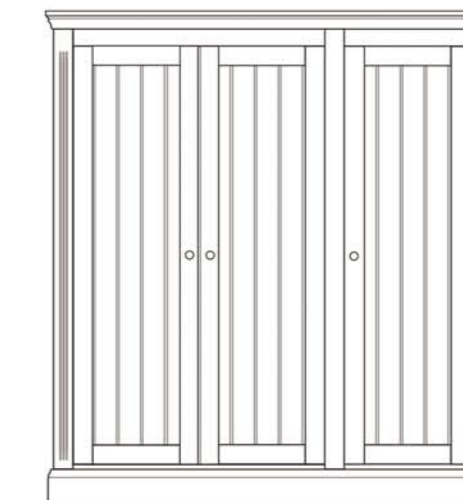

INI813
Double panel bed HFE
H119xW151xD215 cm

INI814
King size panel bed HFE
H119xW166xD222 cm

INI831
King size Naples bed LFE
H108xW165xD217 cm

INI843
King size slat bed LFE
H119xW166xD219 cm

INI844
Single slat bed HFE
H119xW105xD215 cm

INI845
Double slat bed HFE
H119xW151xD215 cm

INI846
King size slat bed HFE
H119xW166xD222 cm

INI815
Narrow all hanging wardrobe
H198xW96xD59 cm

INI847
Triple all hanging wardrobe
H198xW186xD59 cm

INI816
All hanging wardrobe
H198xW126xD59 cm