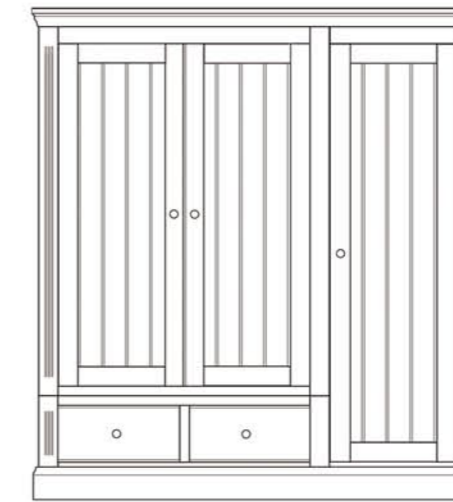

INI825
Small swing mirror
H45xW40xD20 cm

Standard finishes for Rimini range

INI824
Large wall mirror
H60xW190xD2 cm

INI823
Medium wall mirror
H60xW120xD2 cm

INI822
Small wall mirror
H60xW90xD2 cm

INI820
Single pedestal dressing table
H81xW102xD45 cm

INI850
Double pedestal dressing table
H81xW155xD45 cm

INI821
Bedroom stool
H48xW37xD37 cm

INI848
Triple ladies wardrobe
H198xW186xD59 cm

INI818
Ladies wardrobe
H198xW126xD59 cm

INI817
Narrow ladies wardrobe
H198xW96xD59 cm

INI827L
Small 1 door/drawer bedside (L/H hinged)
H64xW51xD35 cm

INI827R
Small 1 door/drawer bedside (R/H hinged)
H64xW51xD35 cm

INI801
Small 2 drawer bedside
H64xW51xD35 cm

INI803
Large 2 drawer bedside
H64xW61xD45 cm