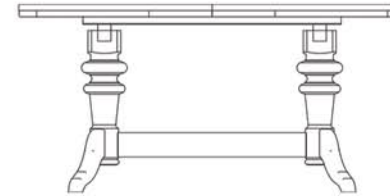

**REM305**  
Savona slat chair  
H100xW46xD58,5 cm

**REM306**  
Lucca upholstered back chair  
H100xW46xD58,5 cm

**REM126**  
Extending taper leg table  
H77xW130/170xD92 cm

**REM127**  
Extending taper leg table  
H77xW160/200xD92 cm

**REM125**  
Round extending double pedestal table  
H77xW160/200/240xD106 cm

**REM105**  
Round extending single pedestal table  
H77xW106/145xD106 cm

**REM128**

Extending taper leg table  
H77xW190/230xD92 cm