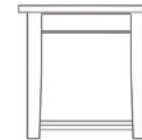

**REM122**  
Extending straight leg table  
H77xW130/170/210xD92 cm

**REM108**  
Large hall table  
H78xW106xD35 cm

**REM106**  
Extending straight leg table  
H77xW160/200xD92 cm

**REM123**  
Extending straight leg table  
H77xW160/200/240xD92 cm

**REM114**  
Extending straight leg table  
H77xW190/230xD92 cm

**REM124**  
Extending straight leg table  
H77xW190/230/270xD92 cm

**REM143**  
Taper leg coffee table  
H46xW90xD60 cm

**REM116**  
Straight leg coffee table  
H46xW90xD60 cm

**REM139**  
Siena coffee table  
H46xW90xD60 cm

**REM110**  
Verona coffee table  
H46xW90xD60 cm

**REM107**  
Small hall table  
H78xW60xD35 cm

**REM142**  
Taper leg coffee table  
H46xW60xD60 cm

**REM115**  
Straight leg coffee table  
H46xW60xD60 cm

**REM138**  
Siena coffee table  
H46xW60xD60 cm

**REM109**  
Verona coffee table  
H46xW60xD60 cm

**REM145**  
Taper leg lamp table  
H59xW60xD60 cm

**REM118**  
Straight leg lamp table  
H59xW60xD60 cm