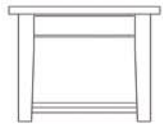

**REM122**  
Extending straight leg table  
H77xW130/170/210xD92 cm

**REM108**  
Large hall table  
H78xW106xD35 cm

**REM106**  
Extending straight leg table  
H77xW160/200xD92 cm

**REM123**  
Extending straight leg table  
H77xW160/200/240xD92 cm

**REM114**  
Extending straight leg table  
H77xW190/230xD92 cm

**REM124**  
Extending straight leg table  
H77xW190/230/270xD92 cm

**REM143**  
Taper leg coffee table  
H46xW90xD60 cm

**REM116**  
Straight leg coffee table  
H46xW90xD60 cm

**REM139**  
Siena coffee table  
H46xW90xD60 cm

**REM110**  
Verona coffee table  
H46xW90xD60 cm

**REM107**  
Small hall table  
H78xW60xD35 cm

**REM142**  
Taper leg coffee table  
H46xW60xD60 cm

**REM115**  
Straight leg coffee table  
H46xW60xD60 cm