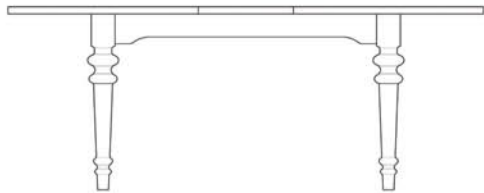

**REM125**  
Round extending double pedestal table  
H77xW160/200/240xD106 cm

**REM105**  
Round extending single pedestal table  
H77xW106/145xD106 cm

**REM128**

Extending taper leg table  
H77xW190/230xD92 cm

**REM129**

Extending taper leg table  
H77xW130/170/210xD92 cm

**REM130**

Extending taper leg table  
H77xW160/200/240xD92 cm

**REM131**

Extending taper leg table  
H77xW190/230/270xD92 cm

**REM132**  
Extending Siena table  
H77xW130/170xD92 cm

**REM133**  
Extending Siena table  
H77xW160/200xD92 cm

**REM135**  
Extending Siena table  
H77xW130/170/210xD92 cm

**REM136**  
Extending Siena table  
H77xW160/200/240xD92 cm

**REM102**  
Extending Verona table  
H77xW130/170xD92 cm

**REM103**  
Extending Verona table  
H77xW160/200xD92 cm

**REM119**  
Extending Verona table  
H77xW130/170/210xD92 cm

**REM120**  
Extending Verona table  
H77xW160/200/240xD92 cm

**REM134**

Extending Siena table  
H77xW190/230xD92 cm