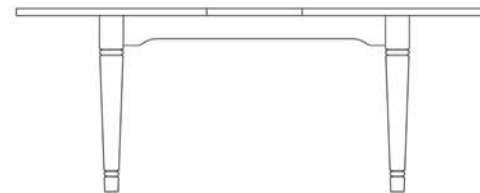

**REM125**  
Round extending double pedestal table  
H77xW160/200/240xD106 cm

**REM105**  
Round extending single pedestal table  
H77xW106/145xD106 cm

**REM128**

Extending taper leg table  
H77xW190/230xD92 cm

**REM129**

Extending taper leg table  
H77xW130/170/210xD92 cm

**REM130**

Extending taper leg table  
H77xW160/200/240xD92 cm

**REM131**

Extending taper leg table  
H77xW190/230/270xD92 cm

**REM132**  
Extending Siena table  
H77xW130/170xD92 cm

**REM133**  
Extending Siena table  
H77xW160/200xD92 cm

**REM135**  
Extending Siena table  
H77xW130/170/210xD92 cm

**REM136**  
Extending Siena table  
H77xW160/200/240xD92 cm

**REM102**  
Extending Verona table  
H77xW130/170xD92 cm

**REM103**  
Extending Verona table  
H77xW160/200xD92 cm

**REM119**  
Extending Verona table  
H77xW130/170/210xD92 cm

**REM120**  
Extending Verona table  
H77xW160/200/240xD92 cm

**REM134**

Extending Siena table  
H77xW190/230xD92 cm