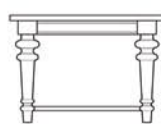

**REM114**  
Extending straight leg table  
H77xW190/230xD92 cm

**REM124**  
Extending straight leg table  
H77xW190/230/270xD92 cm

**REM143**  
Taper leg coffee table  
H46xW90xD60 cm

**REM116**  
Straight leg coffee table  
H46xW90xD60 cm

**REM139**  
Siena coffee table  
H46xW90xD60 cm

**REM110**  
Verona coffee table  
H46xW90xD60 cm

**REM107**  
Small hall table  
H78xW60xD35 cm

**REM142**  
Taper leg coffee table  
H46xW60xD60 cm

**REM115**  
Straight leg coffee table  
H46xW60xD60 cm

**REM138**  
Siena coffee table  
H46xW60xD60 cm

**REM109**  
Verona coffee table  
H46xW60xD60 cm

**REM145**  
Taper leg lamp table  
H59xW60xD60 cm

**REM118**  
Straight leg lamp table  
H59xW60xD60 cm