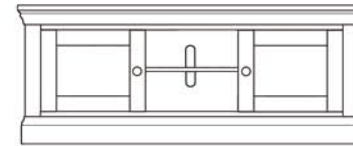

**REM140**  
Siena coffee table  
H46xW120xD60 cm

**REM111**  
Verona coffee table  
H46xW120xD60 cm

**REM113**  
Nest of tables  
H45xW55xD39 cm

# Reims

DINING

**REM515**  
1 Door TV unit  
H64xW126xD45 cm

**REM516**  
2 Door TV unit  
H64xW184xD45 cm

**REM514**  
Open TV unit  
H64xW64xD45 cm

**REM501**  
Medium centre drawer dresser base  
H90xW147xD45 cm