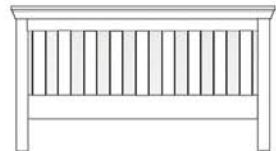

REM841
Single slat bed LFE
H119xW105xD215 cm