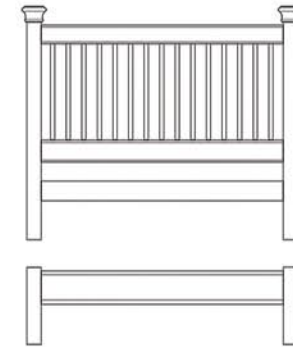

REM829
Single Naples bed LFE
H108xW104xD210 cm

REM830
Double Naples bed LFE
H108xW150xD210 cm

REM831
King size Naples bed LFE
H108xW165xD217 cm