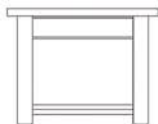

**REM114**  
Extending straight leg table  
H77xW190/230xD92 cm

**REM124**  
Extending straight leg table  
H77xW190/230/270xD92 cm

**REM143**  
Taper leg coffee table  
H46xW90xD60 cm

**REM116**  
Straight leg coffee table  
H46xW90xD60 cm

**REM139**  
Siena coffee table  
H46xW90xD60 cm

**REM110**  
Verona coffee table  
H46xW90xD60 cm

**REM107**  
Small hall table  
H78xW60xD35 cm

**REM142**  
Taper leg coffee table  
H46xW60xD60 cm

**REM115**  
Straight leg coffee table  
H46xW60xD60 cm