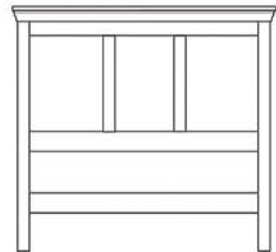

REM813
Double panel bed HFE
H119xW151xD212 cm

REM814
King size panel bed HFE
H119xW166xD219 cm

REM809
Single panel bed LFE
H119xW105xD215 cm

REM810
Double panel bed LFE
H119xW151xD215 cm

REM811
King size panel bed LFE
H119xW166xD222 cm