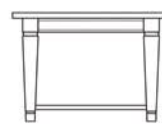

REM109
Verona coffee table
H46xW60xD60 cm