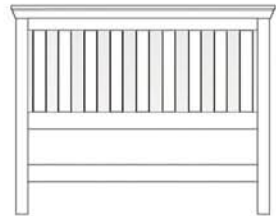

REM844
Single slat bed HFE
H119xW105xD212 cm

REM845
Double slat bed HFE
H119xW151xD212 cm

REM846
King size slat bed HFE
H119xW166xD219 cm