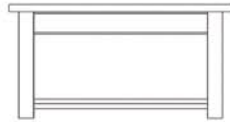

**REM103**  
Extending Verona table  
H77xW160/200xD92 cm

**REM119**  
Extending Verona table  
H77xW130/170/210xD92 cm

**REM120**  
Extending Verona table  
H77xW160/200/240xD92 cm

**REM134**

Extending Siena table  
H77xW190/230xD92 cm

**REM137**

Extending Siena table  
H77xW190/230/270xD92 cm

**REM104**

Extending Verona table  
H77xW190/230xD92 cm

**REM121**

Extending Verona table  
H77xW190/230/270xD92 cm

**REM101**  
Extending straight leg table  
H77xW130/170xD92 cm

**REM122**  
Extending straight leg table  
H77xW130/170/210xD92 cm

**REM108**  
Large hall table  
H78xW106xD35 cm

**REM106**  
Extending straight leg table  
H77xW160/200xD92 cm

**REM123**  
Extending straight leg table  
H77xW160/200/240xD92 cm

**REM114**  
Extending straight leg table  
H77xW190/230xD92 cm

**REM124**  
Extending straight leg table  
H77xW190/230/270xD92 cm

**REM143**  
Taper leg coffee table  
H46xW90xD60 cm

**REM116**  
Straight leg coffee table  
H46xW90xD60 cm