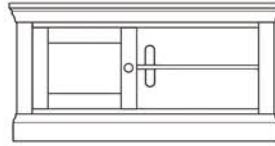

**REM140**  
Siena coffee table  
H46xW120xD60 cm

**REM111**  
Verona coffee table  
H46xW120xD60 cm

**REM113**  
Nest of tables  
H45xW55xD39 cm

# Reims

DINING

**REM515**  
1 Door TV unit  
H64xW126xD45 cm

**REM516**  
2 Door TV unit  
H64xW184xD45 cm

**REM514**  
Open TV unit  
H64xW64xD45 cm

**REM501**  
Medium centre drawer dresser base  
H90xW147xD45 cm