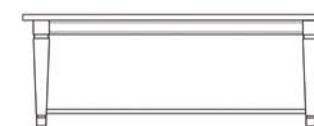

**REM138**  
Siena coffee table  
H46xW60xD60 cm

**REM109**  
Verona coffee table  
H46xW60xD60 cm

**REM145**  
Taper leg lamp table  
H59xW60xD60 cm

**REM118**  
Straight leg lamp table  
H59xW60xD60 cm

**REM141**  
Siena lamp table  
H59xW60xD60 cm

**REM112**  
Verona lamp table  
H59xW60xD60 cm

**REM144**  
Taper leg coffee table  
H46xW120xD60 cm

**REM117**  
Straight leg coffee table  
H46xW120xD60 cm

**REM140**  
Siena coffee table  
H46xW120xD60 cm

**REM111**  
Verona coffee table  
H46xW120xD60 cm

**REM113**  
Nest of tables  
H45xW55xD39 cm