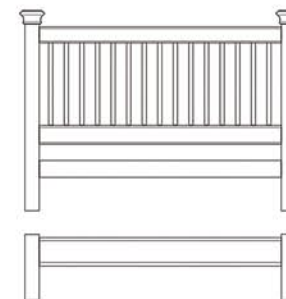

COL840

King size panel headboard
H58xW156xD13 cm

COL835

Single slat headboard
H58xW96xD13 cm

COL836

Double slat headboard
H58xW141xD13 cm

COL837

King size slat headboard
H58xW156xD13 cm