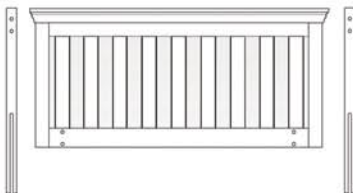

COL840

King size panel headboard
H58xW156xD13 cm

COL835

Single slat headboard
H58xW96xD13 cm

COL836

Double slat headboard
H58xW141xD13 cm

COL837

King size slat headboard
H58xW156xD13 cm