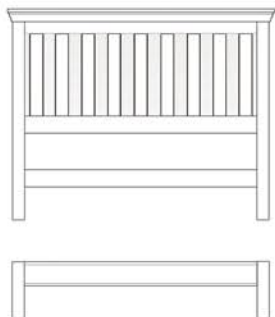

COL840

King size panel headboard
H58xW156xD13 cm

COL835

Single slat headboard
H58xW96xD13 cm

COL836

Double slat headboard
H58xW141xD13 cm

COL837

King size slat headboard
H58xW156xD13 cm

COL829

Single Naples bed LFE
H108xW104xD210 cm

COL830

Double Naples bed LFE
H108xW150xD210 cm

COL831

King size Naples bed LFE
H108xW165xD217 cm

COL841

Single slat bed LFE
H119xW105xD212 cm