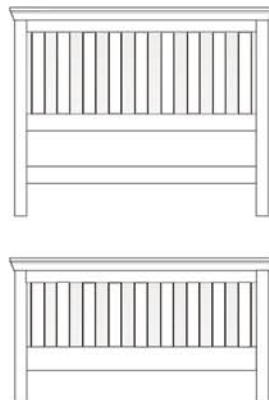

COL844

Single slat bed HFE
H119xW105xD215 cm

COL845

Double slat bed HFE
H119xW151xD215 cm